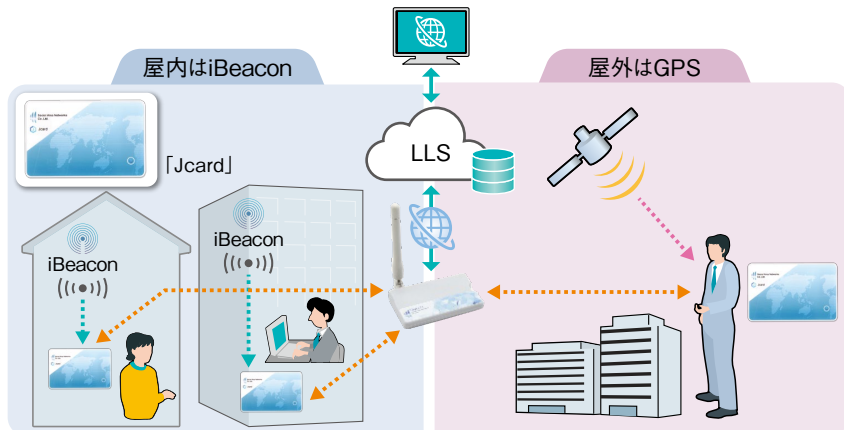

2019
MCP
award

奨励賞

株式会社 Social Area Networks

「Live Location Service」

人・モノの屋内外位置測位システムを、手軽に構築

IoTの活用に欠かせない位置情報の把握。極薄カード1枚で人・モノの位置を屋内・屋外にかかわらず把握するシステムがSocial Area Networks

の「Live Location Service」(LLS)である。

端末は、携帯性に優れたカード型位置測位端末「Jcard」にGPS、RFID

(NFC)、Beacon Scan、加速度センサー、二次バッテリーを搭載。屋外はGPSで、屋内はiBeaconで位置測位する。加速度センサーを利用して、端末が動いたら位置を測定するなど、柔軟な設定が可能である。通信は、LoRaネットワーク基盤を活用し、無料の通信基盤が構築できるのも特徴。

駅伝にてLLSを利用した例では、5秒に1回アスリートの位置を測位し好評を得た。端末が18グラムと軽量化した点も使いやすいとの声があった。今後は、電力、ガス、石油などの社会インフラ市場、インバウンド市場、自治体サービス向上への活用も期待される。

図 LLSのサービスイメージ

● ユーザーデバイスJcardは携帯性に優れたカード型サイズ(85mm x 53mm x 3.3mm, 24g)。