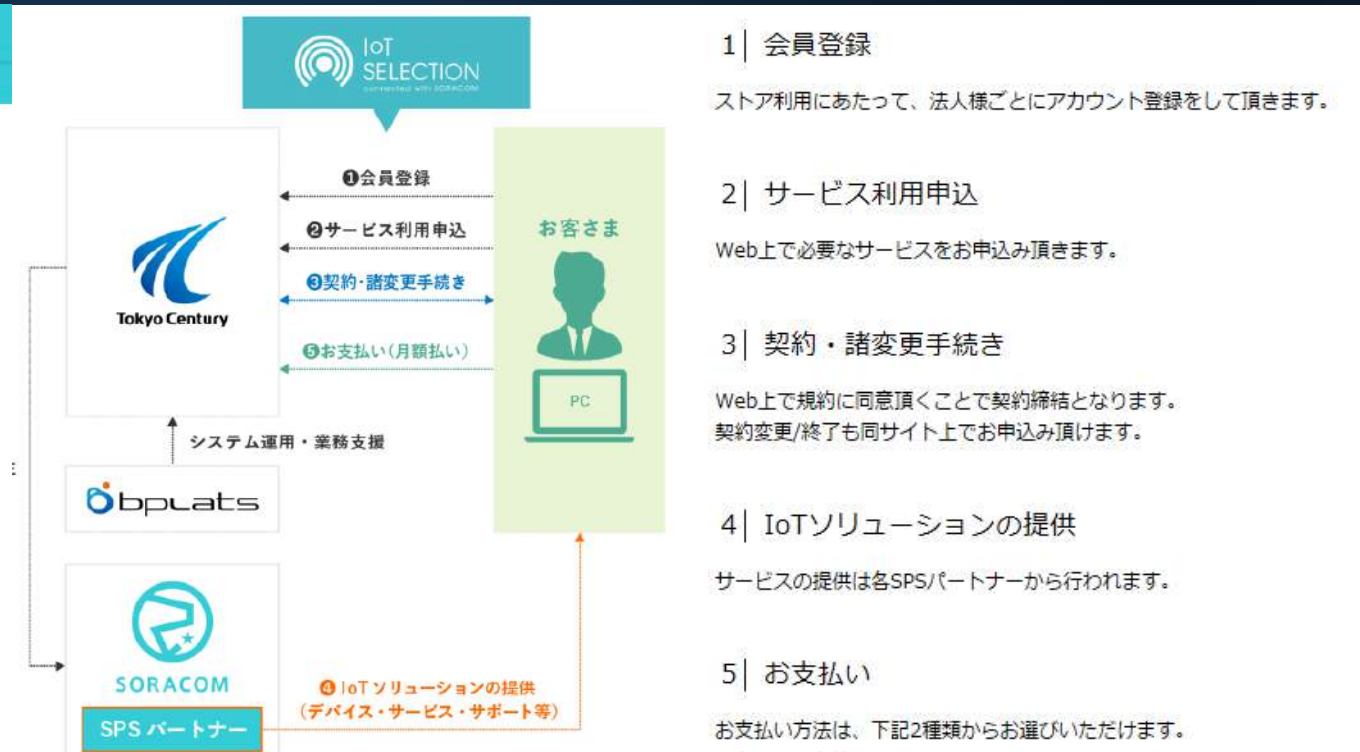

リアルタイム所在管理

トイレ満空管理

排尿リズム見える化

積層信号灯監視

見守りGPSボタン

高機能タブレットPOS

ウェブサイトでお申し込みは完結

<利用フロー>