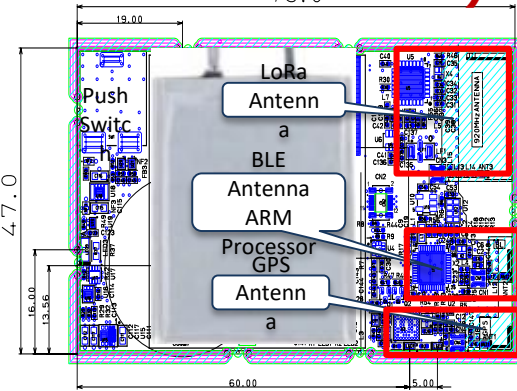

Live Location Service / Jcard位置測位 IoT LPWA (Low Power Wide Area)

Social Area Networks
Co.,Ltd.

A member of **LoRa Alliance™**

ワイアレス充電器

Wifi type
LoRa基地局

PoE type
LoRa基地局

10枚同時ワイアレス充電器
(5 連結可能)

Live Location Service / Jcard

Jcard (特許:6465530/6541120)

Jcard(3.3mm x 53mm x 85mm)

特長

- 屋内・屋外位置測位可能(屋内はiBeacon / 屋外はGPS)
- GPS, Bluetooth, RFID, 加速度センサー搭載により
様々なシーンに活用可能な**ハイエンドモデル**

適用	
Indoor	✓
Outdoor	✓

屋内固定設置
iBeacon

Bluetooth

屋外

Jbox Server

GWAY 1 or 2

1~2Km

LoRa Network

IP Network

Jcard

様々な位置測位のトリガー

～これらProfileの設定はWebから可能～