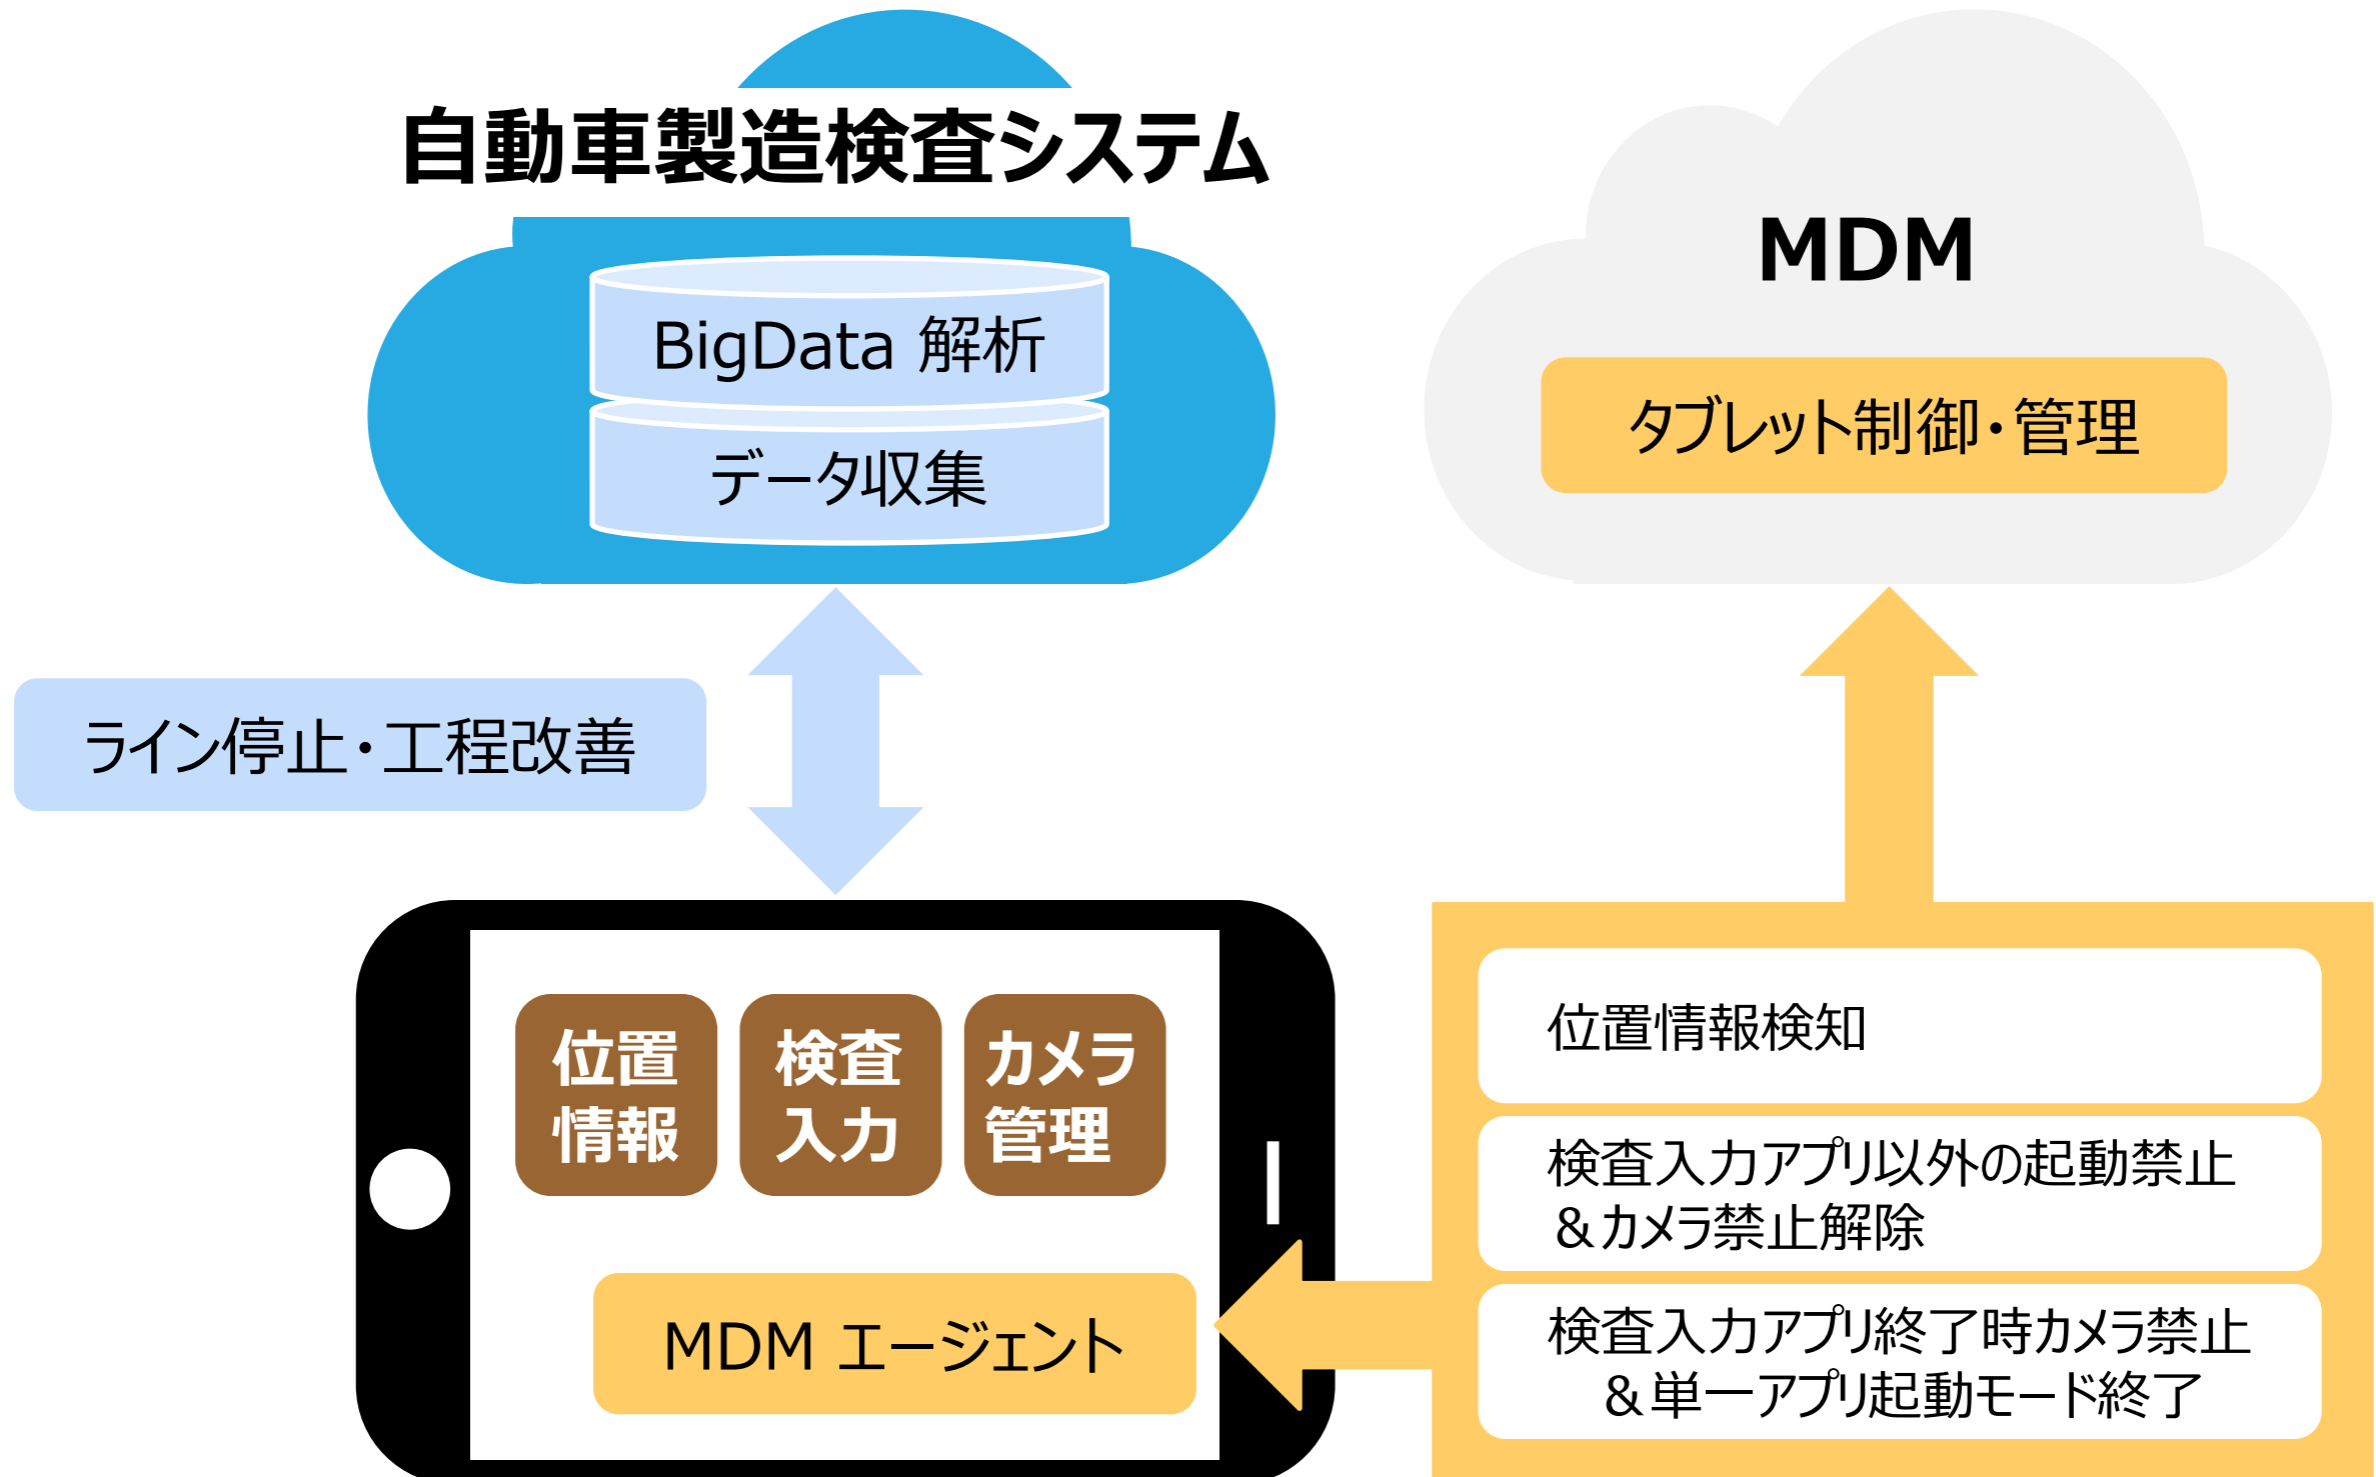

BizMobile株式会社

BizMobile Go!

SNS連動型店舗管理サービス（大量デバイスのキッティング）

- 人手を介さず 6万台の端末を自動設定、アプリのサイレントインストール、統合管理

タブレット活用自動車製造検査（アプリとMDM相互通信制御）

- 人手を介さず自動制御（ジオフェンス、カメラ制御）、タブレットアプリを活用したタブレット制御

センサー制御（IoTのThings制御・管理として）

- 人手を介さずセンサーアプリの自動設定、インストール