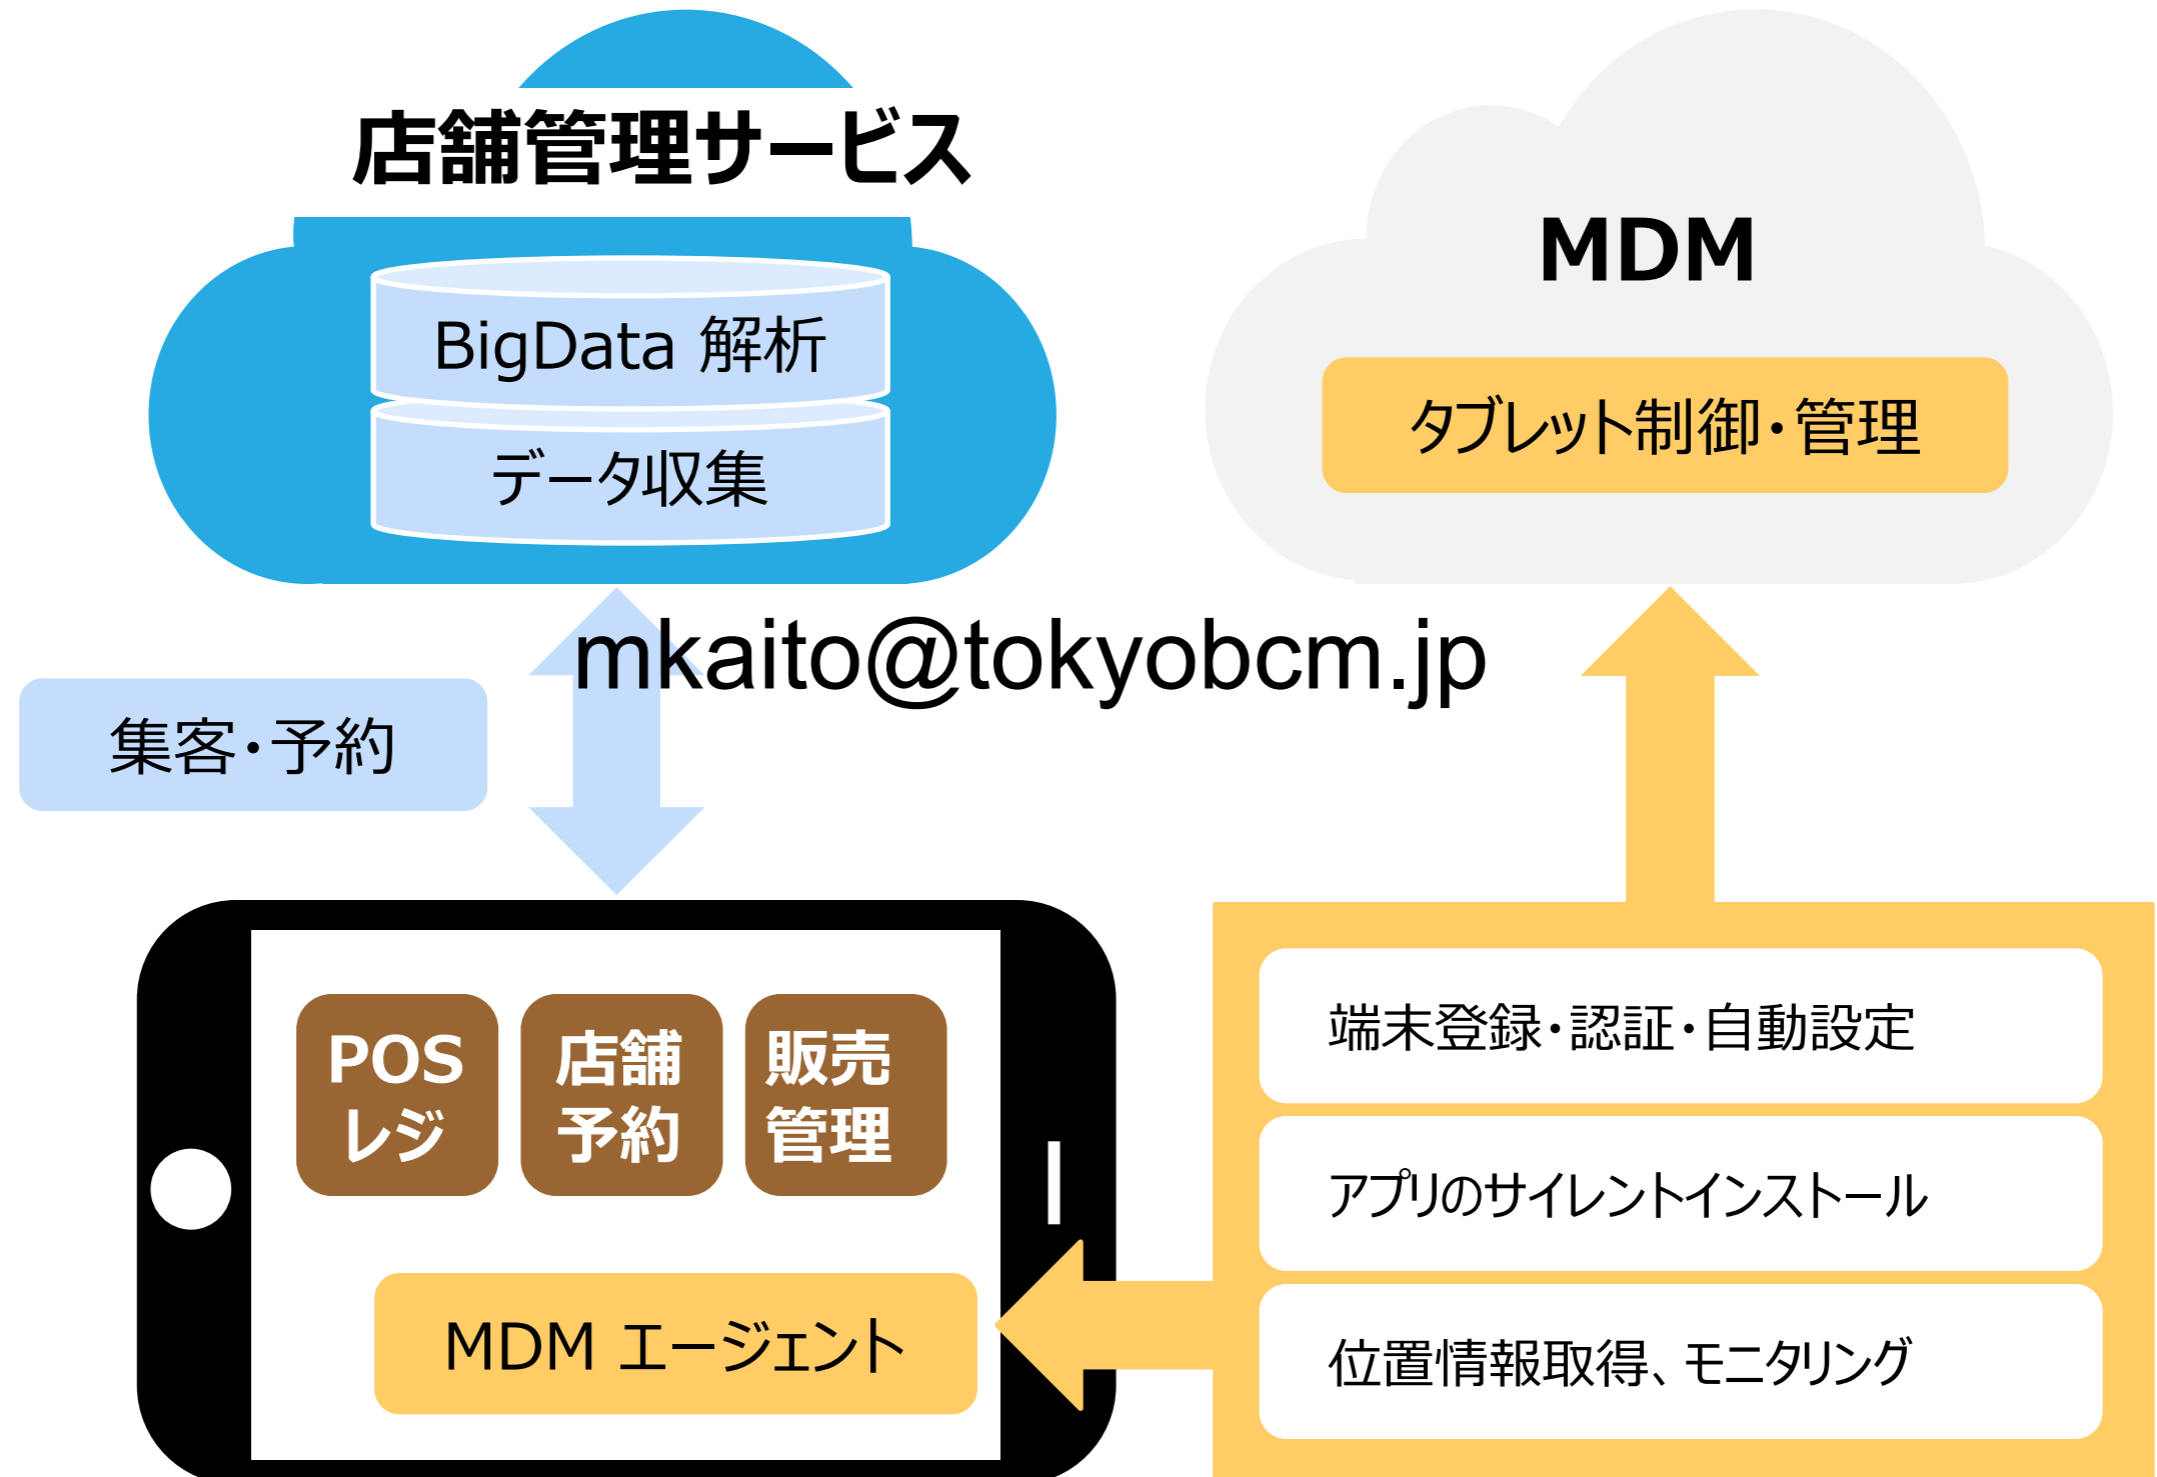

BizMobile株式会社

BizMobile Go!

SNS連動型店舗管理サービス（大量デバイスのキッティング）

- 人手を介さず 6万台の端末を自動設定、アプリのサイレントインストール、統合管理

タブレット活用自動車製造検査（アプリとMDM相互通信制御）

- 人手を介さず自動制御（ジオフェンス、カメラ制御）、タブレットアプリを活用したタブレット制御

センサー制御（IoTのThings制御・管理として）

- 人手を介さずセンサーアプリの自動設定、インストール