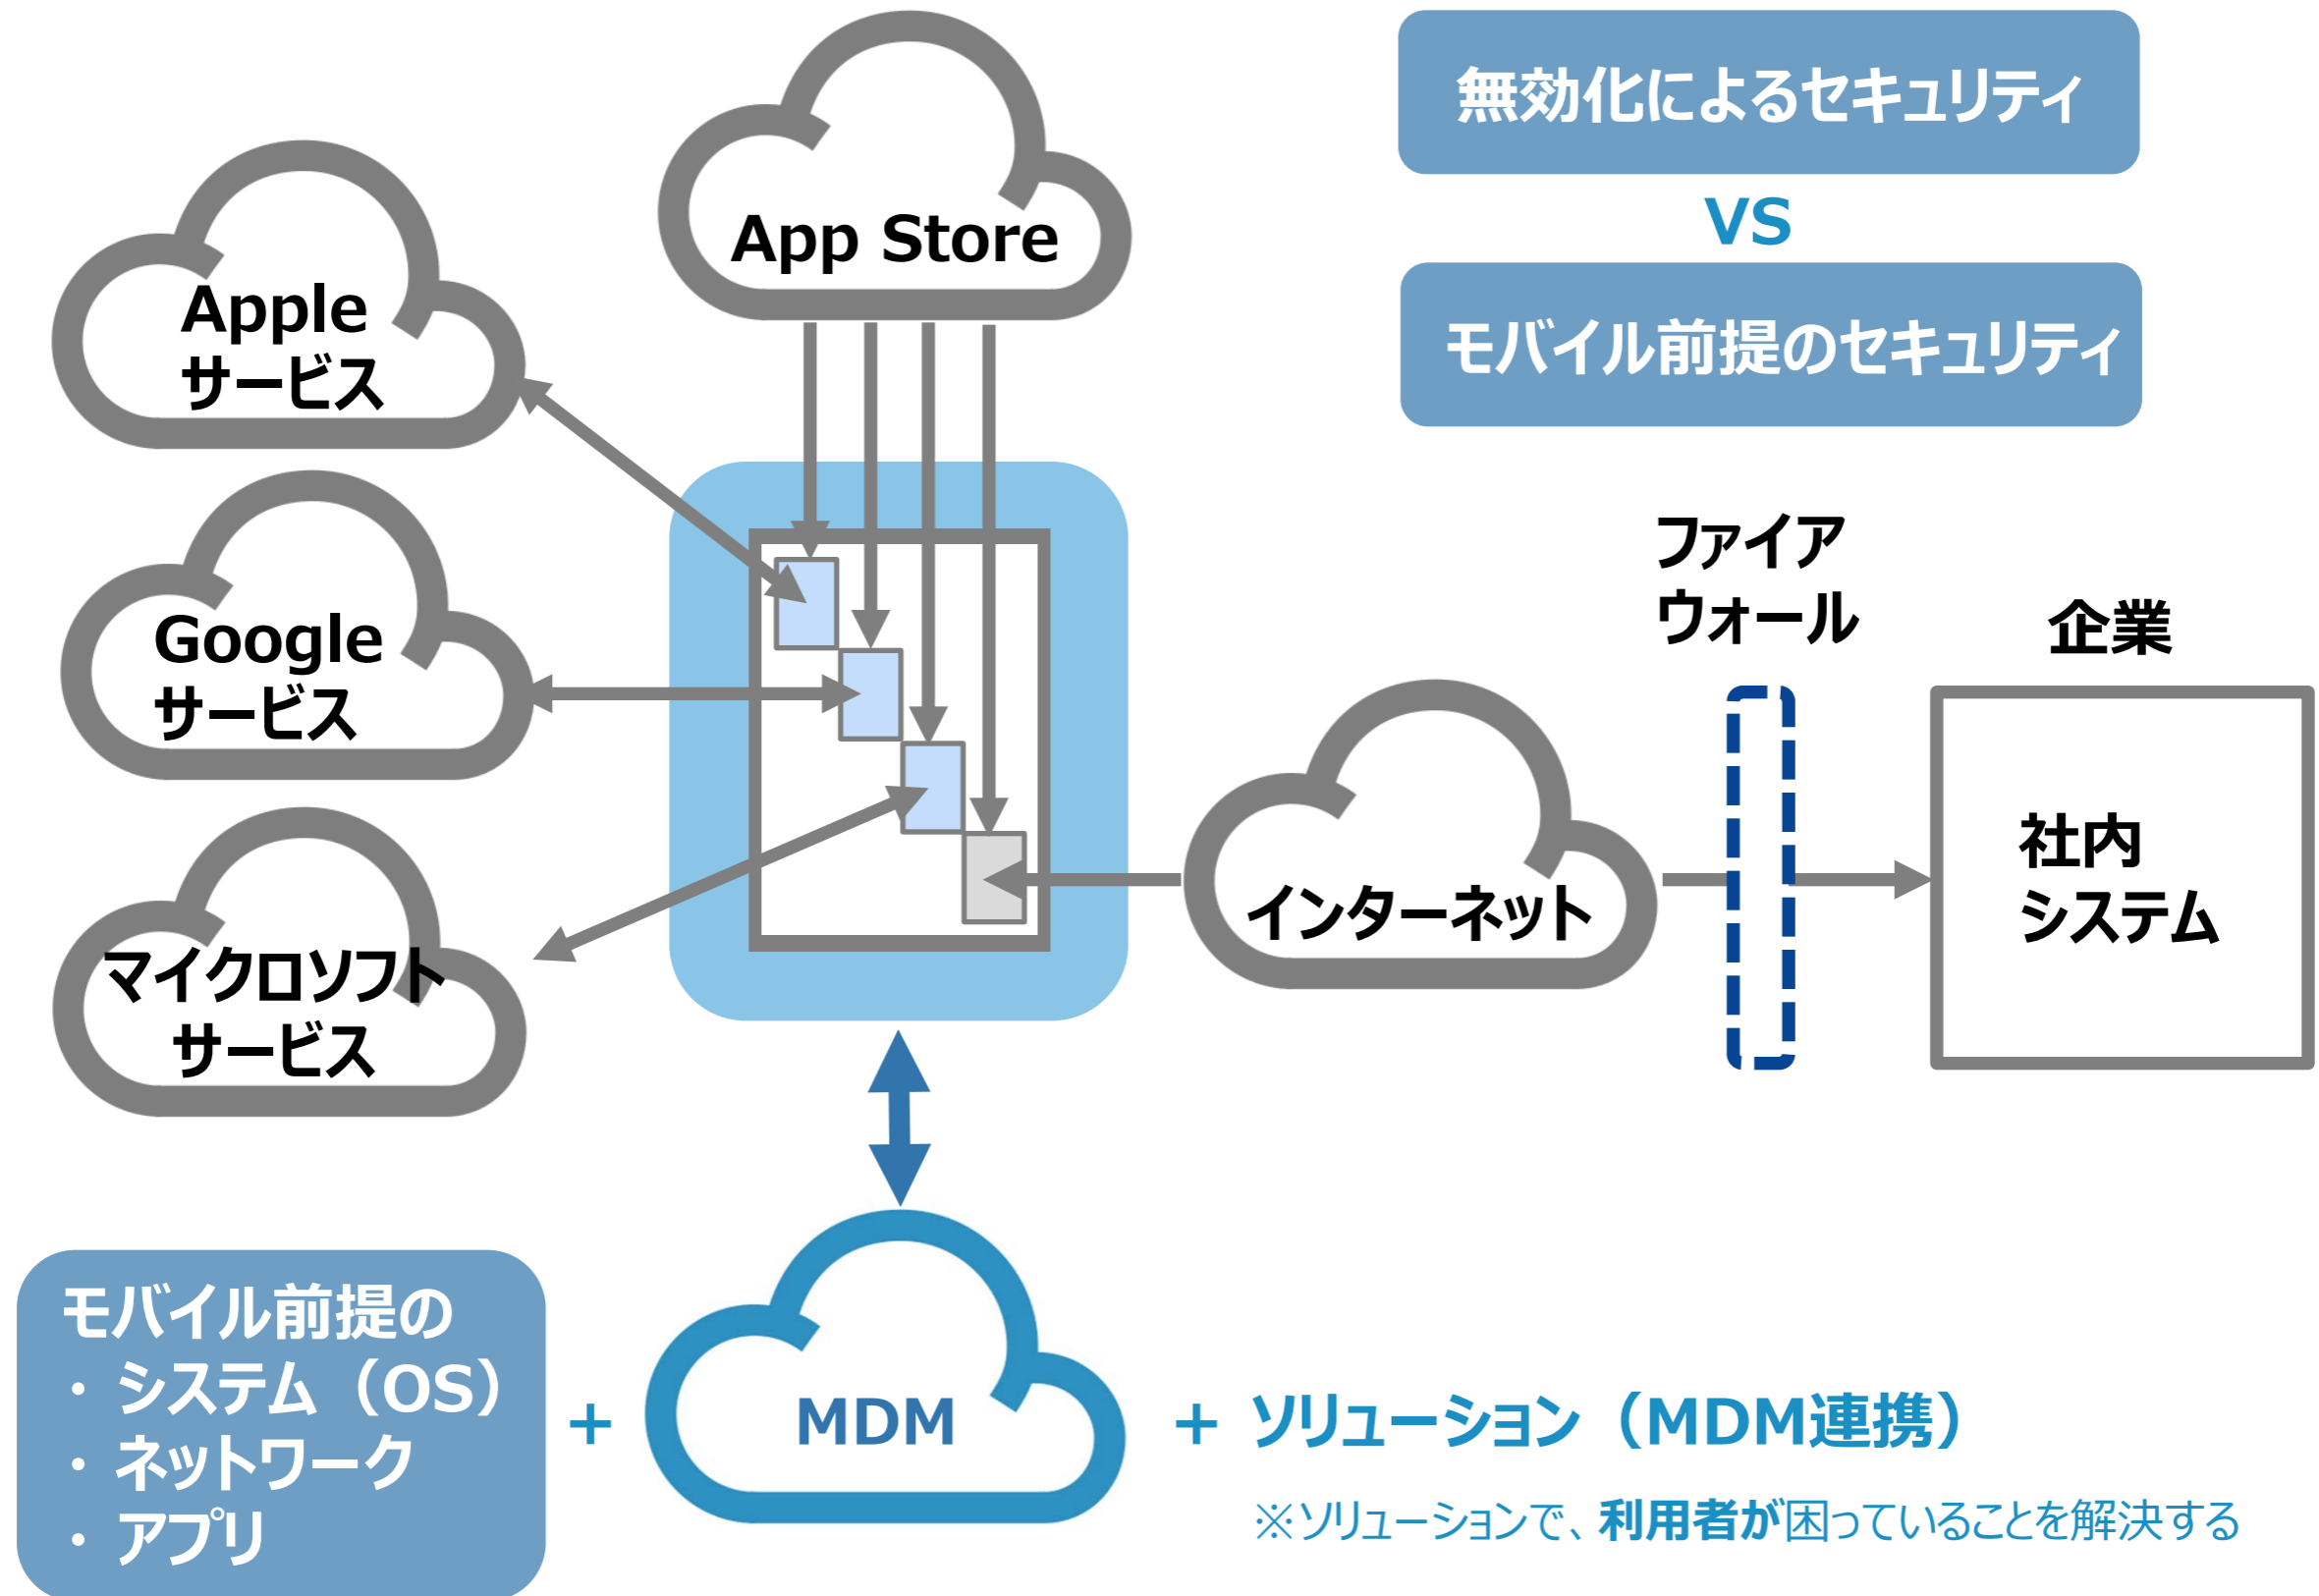

設定や管理に、教育を受けた熟練者のノウハウが必要

中小企業向け

大企業向け

※LDAP連携
※Active Directory連携

MDMのUIでなく、アプリやサービスからAPIで呼出し可能

他アプリやサービスのUI

世界初のSLA対応

① UIの分離で影響最少化

③ 障害検知の早期発見、対応時間短縮

④ ログ分析結果に基づくシミュレーション

② どこよりも確実に処理を実行

モバイル環境のリスクを踏まえた新しいセキュリティモデル

マルチOS対応

マルチデバイス対応

OSベンダ標準提供機能だけを使った場合、少し機能は減るが、世界中で調達したデバイスを利用可能。

マルチリージョン対応