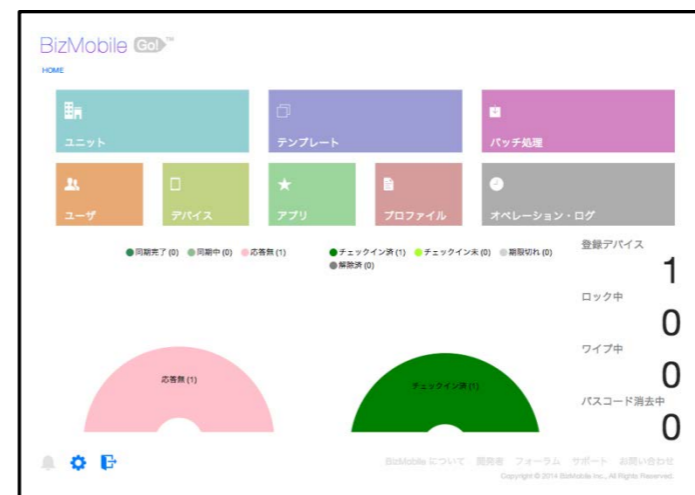

世界初のマルチUI対応が可能に

一つのUIをあらゆる人に

あなたに最適なUIを

• XXXXXX	____					
• XXXXXX	____					
• XXXXXX	____					
• XXXXXX	____					
• XXXXXX	____					
• XXXXXX	____					
• XXXXXX	____					
• XXXXXX	____					
• YYYYYYY	☐	☐	☐	☐	☐	
• YYYYYYY	☐	☐	☐	☐	☐	

設定や管理に、教育を受けた熟練者のノウハウが必要

中小企業向け