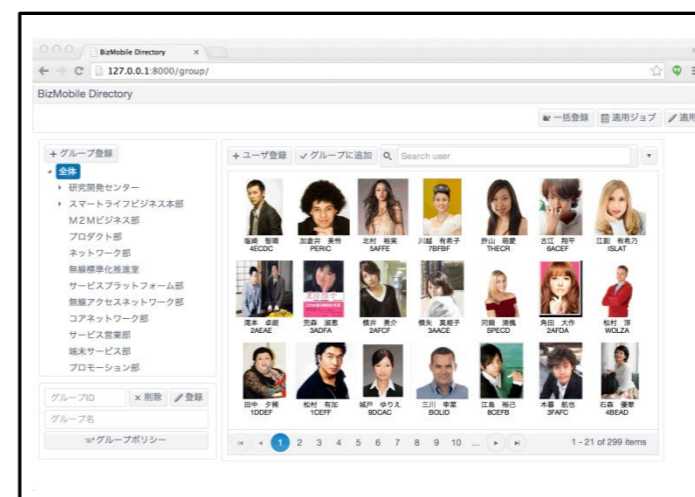

大企業向け

※LDAP連携
※Active Directory連携

MDMのUIでなく、アプリやサービスからAPIで呼出し可能

他アプリやサービスのUI