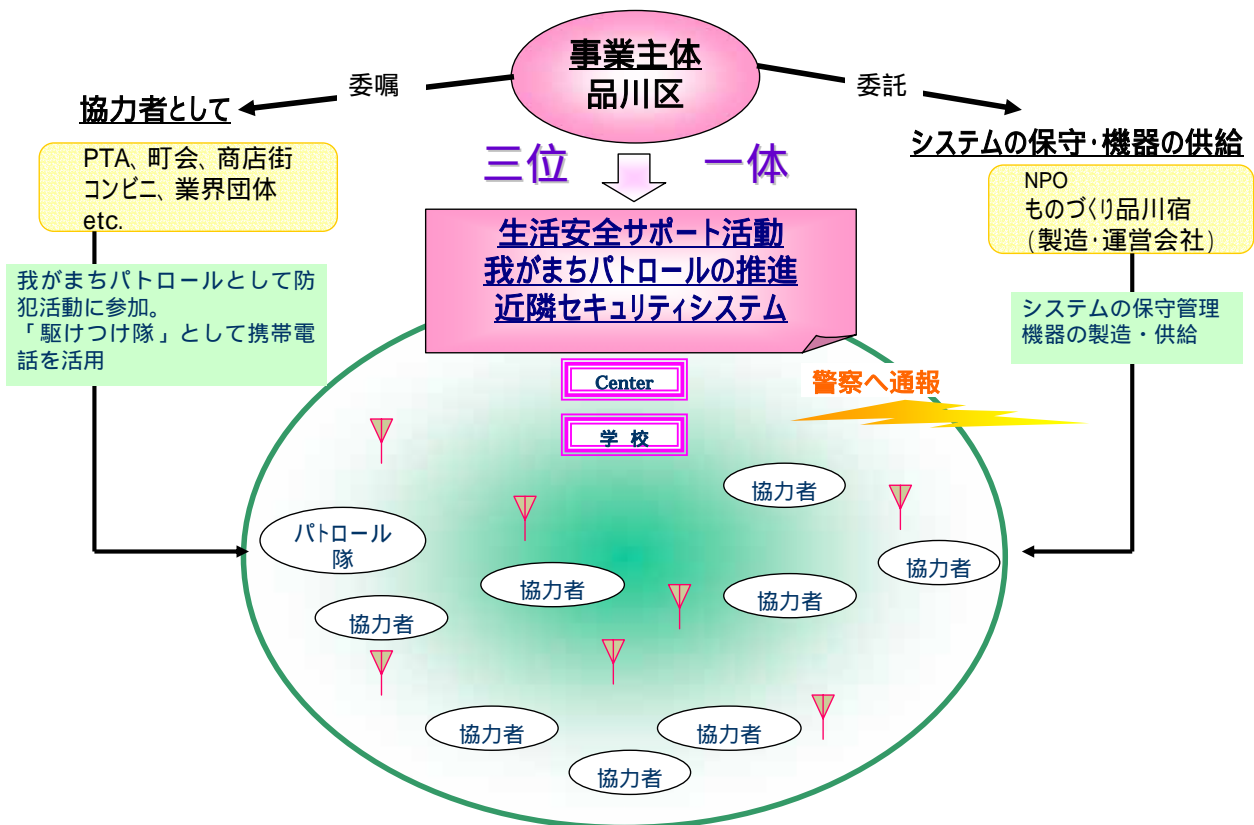

近隣住民の協力で

犯罪を防ぎ**安全で安心できる街づくり**をしよう。

そのための協力体制と通信システムをつくろう。

品川区

近隣の協力体制の構築・事業運営

連携

NPOものづくり品川宿

システムの開発、供給・管理
(まもるっちYOZAN共同開発)

なぜ近隣セキュリティなの？

- 子供が危険にあった時 **防犯ベルと無線**で家族や学校に連絡するとともに直ちに**現場近くにいる人たちに知らせる**ことで、**助けを求める**ことができる。
- また、このシステムがその地域に**配備されているとの認識が深まれば**、犯罪者はそこを避け、その近隣の防犯効果アップも期待できる。

事業の運営体制 ~全体イメージ~

協力体制をどう作ったか？

近隣セキュリティシステムを効果あるものにするには

PTA、町会、商店街、コンビニ、業界団体等
の
我がまちパトロールへの協力

例えば…

地域と一体化した学校単位の推進組織の確立

緊急通報時のイメージ

測位時間と位置検出精度

ネットアシストシステムを組み込んだGPS性能

測位計算に必要なデータを、GPS衛星から受信する時間は数秒で済みます。他の付属データはネットワーク経由で取得するので測位時間は早く、确实。

上空に必要なGPS衛星が捕捉できるとき

運用イメージ(緊急時発報)

センターシステムで、緊急発報を受けるとともに、父兄、パトロール隊、近隣住民に一斉同報を行う。プザー再発信。

警察・消防へも通報

まもるっちのマイクを通じての集音による状況確認や位置等の情報収集が続行できる

運用イメージ (いまどこ?)