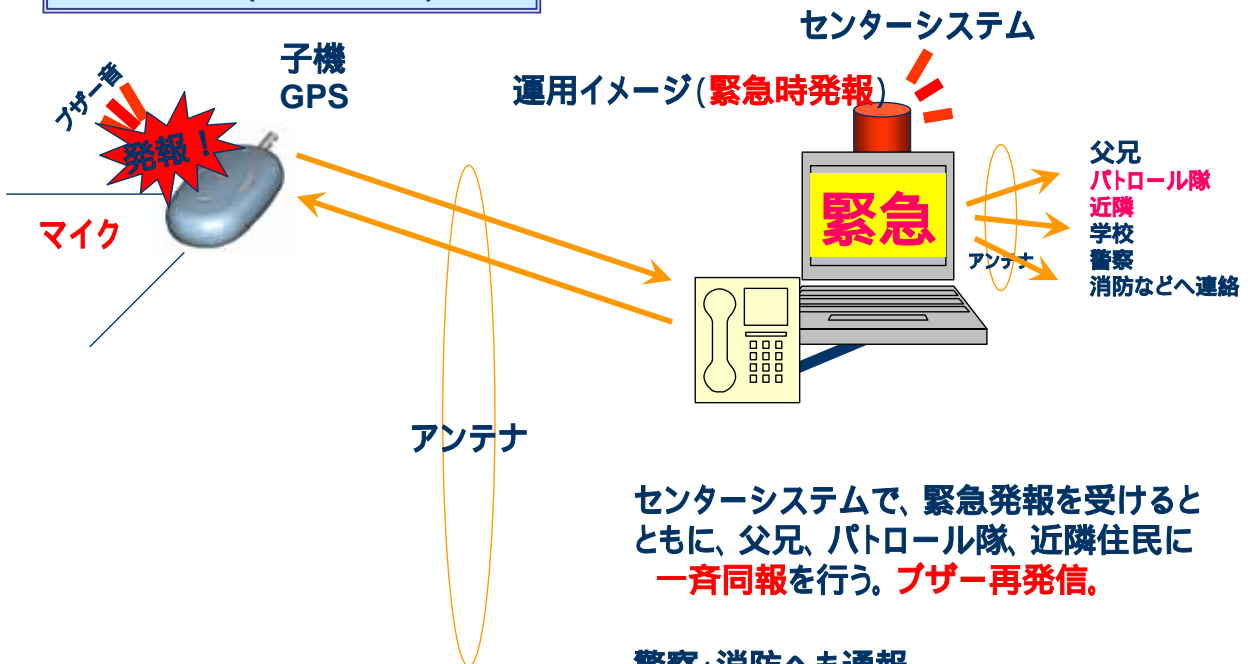

…半径5～10mでの精度

商店街などひさしや木立があるとき

…半径10m～30mでの精度

ビル群のはざま

……半径20m～50mでの精度

室内窓際……半径50m～取れない(携帯電話基地局位置取得に切り替わる)

システムの機能 端末(まもるっち)

全児童対象に無償で貸与
緊急通報 & 防犯ブザー

希望すれば…

携帯電話として利用可能

通話料は自己負担

通話先は決められた2箇所のみ

出会い系サイトの心配なし

いまどこ？サービス

いまどこ？サービスとは

まもるっちの通話先として登録した携帯電話やパソコンに、今まもるっちを持った子どもがどこにいるか通知するサービスです。(通話サービスを選択した場合に限る)

運用イメージ(緊急時発報)

センターシステムで、緊急発報を受けるとともに、父兄、パトロール隊、近隣住民に一斉同報を行う。プザー再発信。

警察・消防へも通報

まもるっちのマイクを通じての集音による状況確認や位置等の情報収集が続行できる

運用イメージ (いまどこ?)