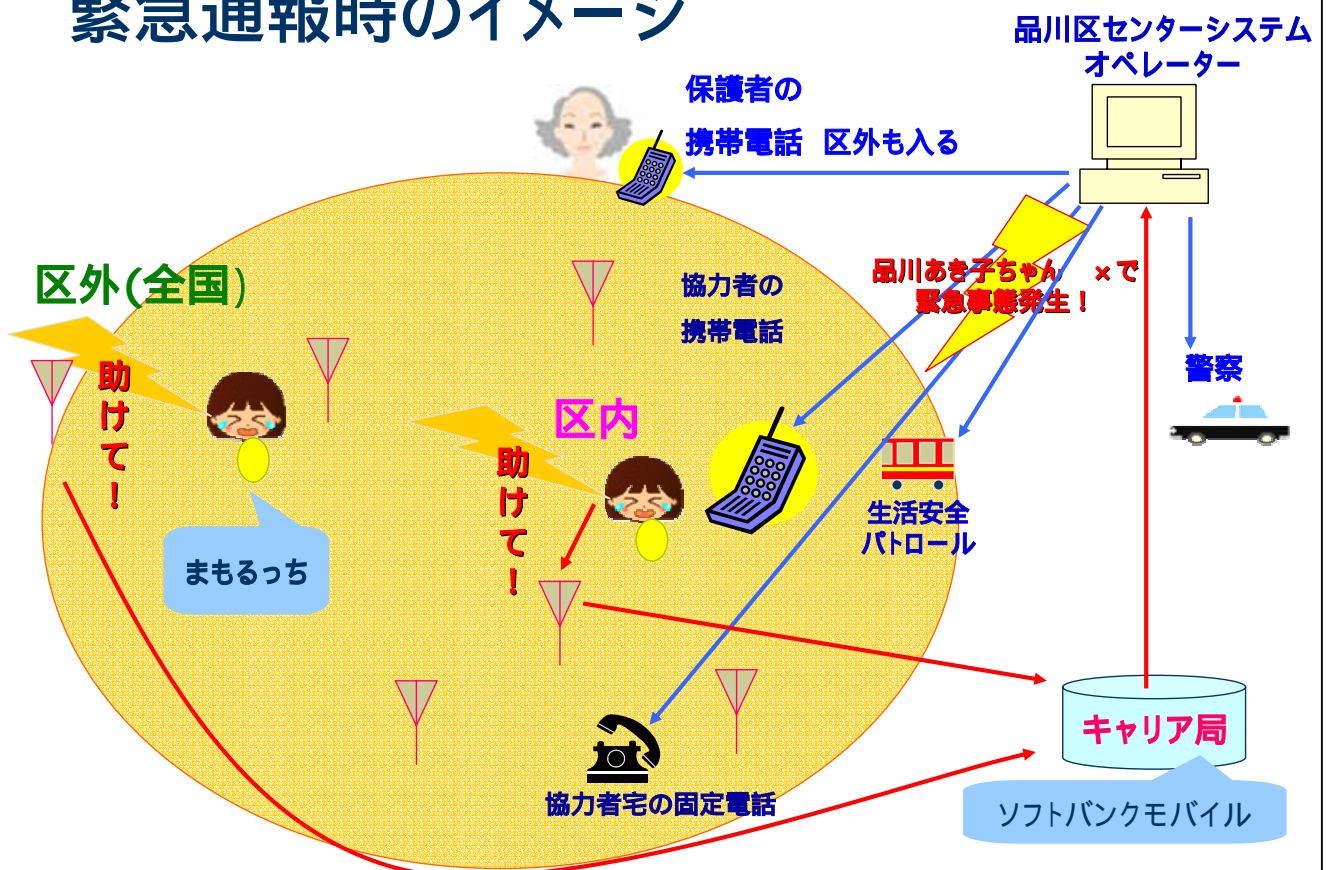

なぜ近隣セキュリティなの？

- 子供が危険にあった時 **防犯ベルと無線**で家族や学校に連絡するとともに直ちに**現場近くにいる人たちに知らせる**ことで、**助けを求める**ことができる。
- また、このシステムがその地域に**配備されているとの認識が深まれば**、犯罪者はそこを避け、その近隣の防犯効果アップも期待できる。

事業の運営体制 ~全体イメージ~

協力体制をどう作ったか？

近隣セキュリティシステムを効果あるものにするには

PTA、町会、商店街、コンビニ、業界団体等
の
我がまちパトロールへの協力

例えば…

地域と一体化した学校単位の推進組織の確立

緊急通報時のイメージ

測位時間と位置検出精度

ネットアシストシステムを組み込んだGPS性能

測位計算に必要なデータを、GPS衛星から受信する時間は数秒で済みます。他の付属データはネットワーク経由で取得するので測位時間は早く、确实。

上空に必要なGPS衛星が捕捉できるとき

…半径5～10mでの精度

商店街などひさしや木立があるとき

…半径10m～30mでの精度

ビル群のはざま

……半径20m～50mでの精度

室内窓際……半径50m～取れない(携帯電話基地局位置取得に切り替わる)

システムの機能 端末(まもるっち)

全児童対象に無償で貸与
緊急通報 & 防犯ブザー

希望すれば…

携帯電話として利用可能

通話料は自己負担

通話先は決められた2箇所のみ

出会い系サイトの心配なし

いまどこ？サービス

いまどこ？サービスとは

まもるっちの通話先として登録した携帯電話やパソコンに、今まもるっちを持った子どもがどこにいるか通知するサービスです。(通話サービスを選択した場合に限る)