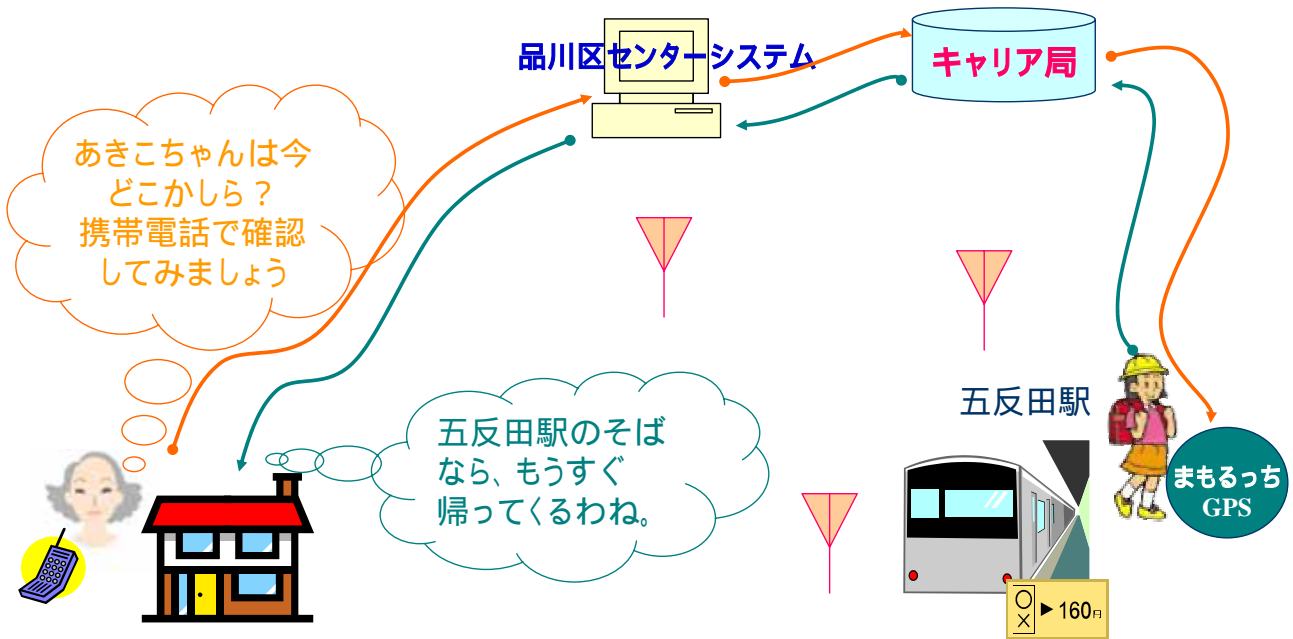

…半径5～10mでの精度

商店街などひさしや木立があるとき

…半径10m～30mでの精度

ビル群のはざま

……半径20m～50mでの精度

室内窓際……半径50m～取れない(携帯電話基地局位置取得に切り替わる)

システムの機能 端末(まもるっち)

全児童対象に無償で貸与
緊急通報 & 防犯ブザー

希望すれば…

携帯電話として利用可能

通話料は自己負担

通話先は決められた2箇所のみ

出会い系サイトの心配なし

いまどこ？サービス

いまどこ？サービスとは

まもるっちの通話先として登録した携帯電話やパソコンに、今まもるっちを持った子どもがどこにいるか通知するサービスです。(通話サービスを選択した場合に限る)

運用イメージ(緊急時発報)

センターシステムで、緊急発報を受けるとともに、父兄、パトロール隊、近隣住民に一斉同報を行う。プザー再発信。

警察・消防へも通報

まもるっちのマイクを通じての集音による状況確認や位置等の情報収集が続行できる

運用イメージ (いまどこ?)